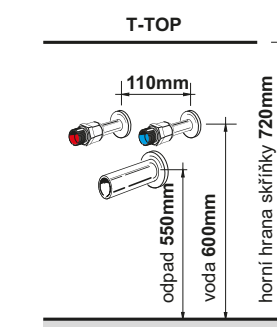

Montážní výška:

Provedení:

- závěsný nábytek
- dvířka MDF lak nebo laminát viz tabulka
- korpus laminát bílý lak nebo výběr viz tabulka
- v provedení RAL nutno nacenit
- zásuvky jsou vybaveny pojezdy **blum** s push systémem

Doporučujeme použít nízký sifon, např. Alcaplast A412