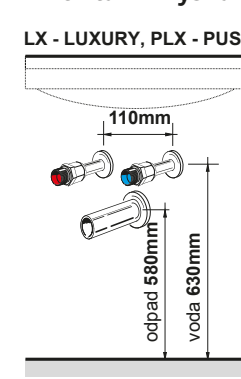

Montážní výška:

Provedení:

1. závěsný nábytek, možnost doobjednat nohy 200mm
   - korpus laminát bílý lak nebo výběr viz tabulka
   - dvířka MDF lak nebo laminát viz tabulka
   - v provedení RAL nutno nacenit systémem tichého dovírání **blum**
2. Doporučujeme použít nízký sífon, např. Alcaplast A412