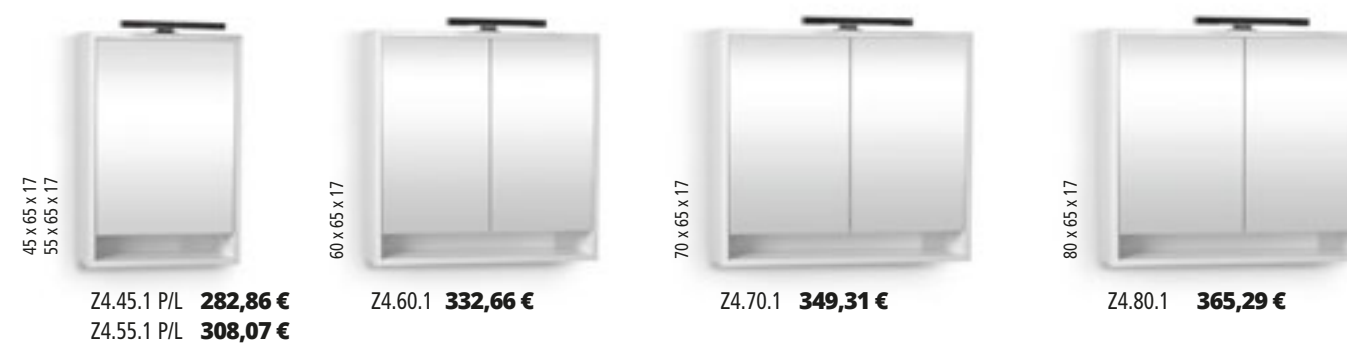

SLOŽENÍ SESTAVY:

- Z1.50
- KZ55.1.1Z
- KZ1.30.1.1Z/P
- úchytka Marik CR

BÍLÁ

SLOŽENÍ SESTAVY:

- ZLNH50.1
- KZ55.1.1Z
- úchytka Marik CR

Řada **KZ-ZENON**

CENA ZRCADLOVÉ SKŘÍŇKY ZAHHRNUJE LED OSVĚTLENÍ, VYPÍNAČ A DPH.
CENA UMYVADLOVÉ SKŘÍŇKY ZAHHRNUJE UMYVADLO, ÚCHYTKY A DPH.

Zrcadlové skříňky s LED osvětlením LOMBOK CR jsou vybaveny jednou polohovatelnou a dvěma pevnými policemi a vypínačem.

Skříňky s keramickými umyvadly jsou vybaveny jednou polohovatelnou policí.

Doplňkové a zrcadlové skříňky je možné vybrat na str. 48-49, zrcadla na str. 34-36.