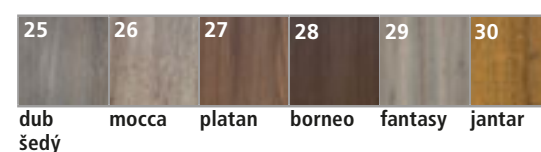

Dávkovač tekutého
mýdla DMK

chrom **95,36 €**

Držák na ručník:
chrom

D-CR 25 **54,63 €**

Barevné provedení:

Montážní výška:

Provedení:

- závěsný nábytek
- čela MDF lak
- nebo laminát viz tabulka
- korpus laminát bílý lak nebo výběr viz tabulka
- v provedení RAL nutno nacenit
- zásuvky jsou vybaveny pojezdy **blum** s push systémem