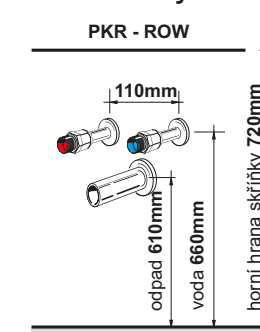

Držák na ručník: chrom

Držák na ručník: chrom

Dávkovač tekutého mýdla DMK

Dávkovač je vhodný pro umyvadla MODERN 65, TOP 65 a GRACE 55

Montážní výška:

Provedení:

- závěsný nábytek
- dvířka MDF lak nebo laminát viz tabulka
- korpus laminát bílý lak nebo výběr viz tabulka
- v provedení RAL nutno nacenit
- zásuvky jsou vybaveny pojedy **blum** s push systémem