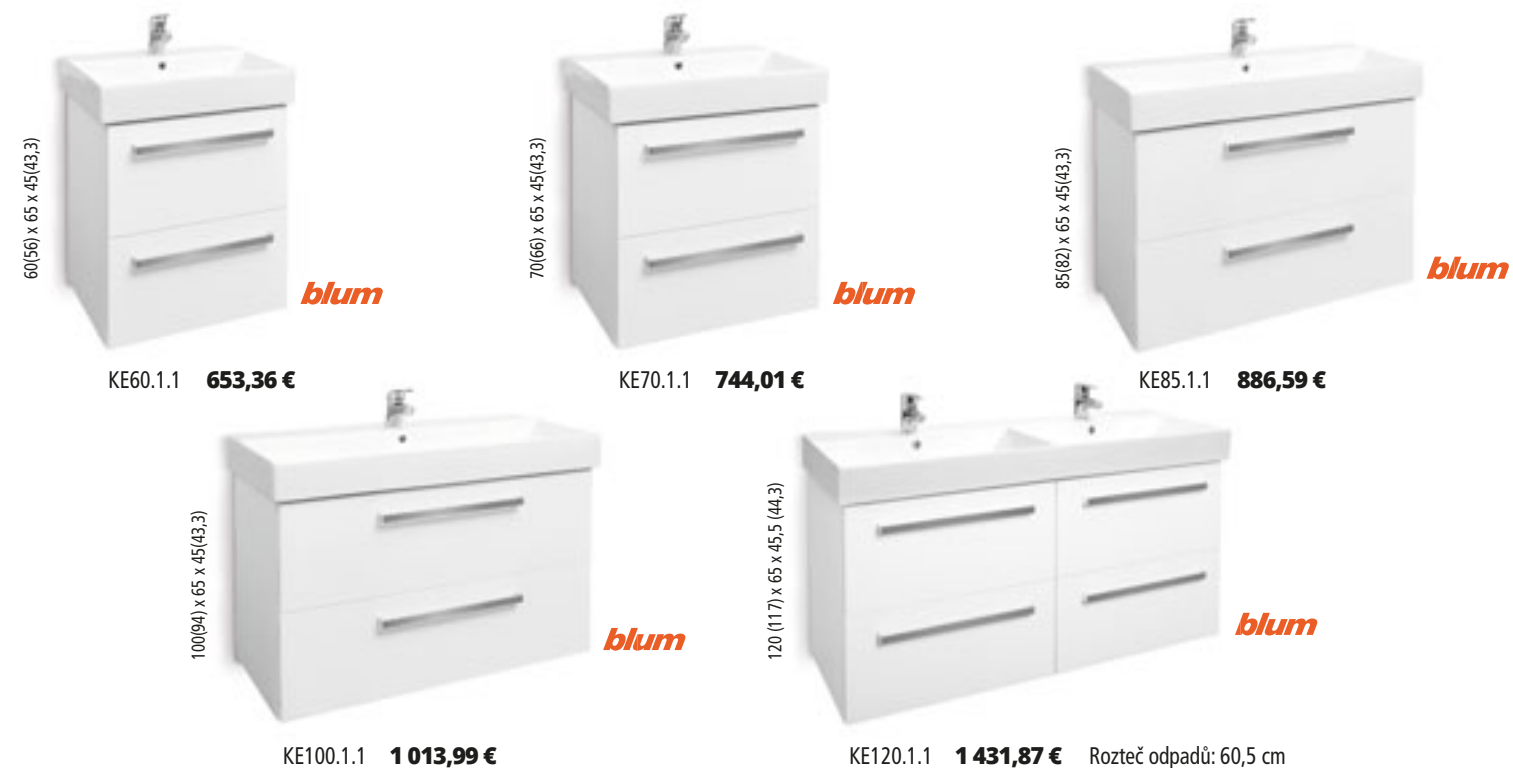

Řada KE-ELEGANT

CENA VÝROBKU ZAHRNUJE UMYVADLO, ÚCHYTKY A DPH.

Skříňka s keramickým umyvadlem vybavená dvěma výsuvy.

Skříňky s umyvadly jsou vybaveny tlumičem pro tiché dovírání. Umývátko – litý mramor.