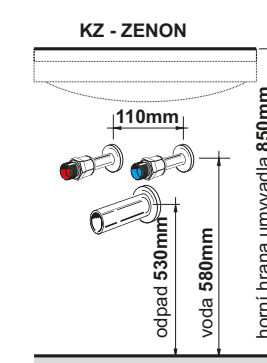

Barevné provedení:

bílá

Montážní výška: