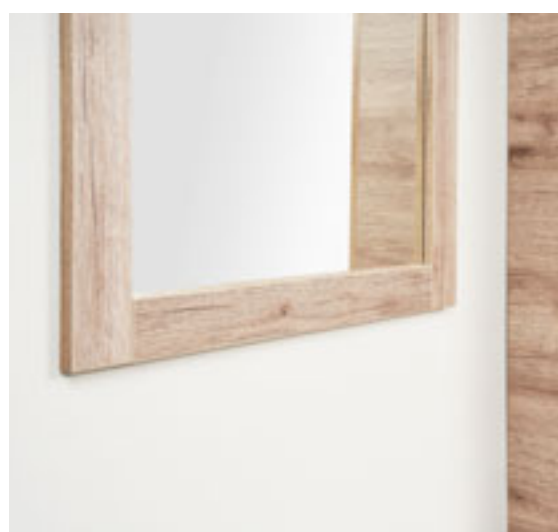

Přehled doplňkových skříňek vhodných k umyvadlovým skříňkám

Sestava KN-NEON

MOCCA

NOVINKA

POPIS SESTAVY:

- **ZR2.60.26**
zrcadlo v LTD rámu bez osvětlení
- **2KN60.26.26**
skříňka s umyvadlem
- **KNP2.40.26.26K**
vysoká skříňka s košem
- úchytky **PALACE CR**