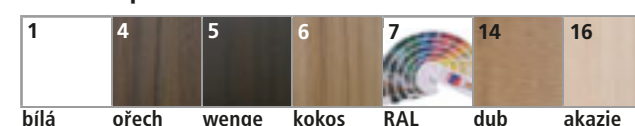

Závěsné skříňky jsou vybaveny výsuvem **blum** s push systémem, cena skříňky zahrnuje montážní sadu (SKK). Zásuvky jsou bez výřezu pro sifon.

Zrcadlové skříňky a zrcadla je možné vybrat na str. 34–36.

Barevné provedení: