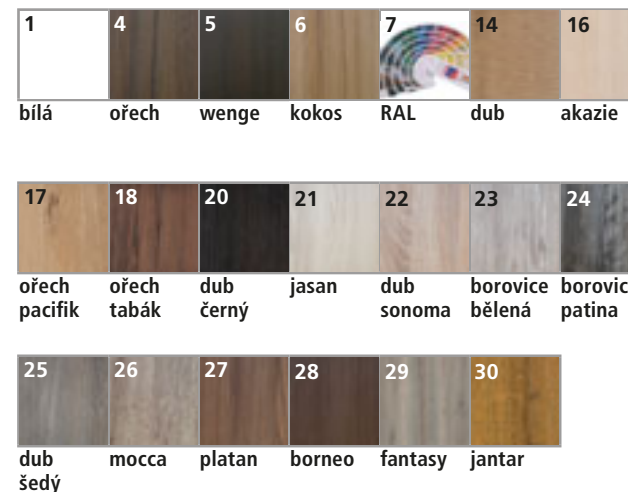

Barevné provedení:

Montážní výška:

Provedení:

- závěsný nábytek, možnost doobjednat nohy 200mm
- korpus laminát bílý nebo výběr viz tabulka
- dvířka laminát bílý lak nebo výběr viz tabulka
- v provedení RAL nutno nacenit
- zásuvky jsou vybaveny systémem tichého dovírání **blum**

Doporučujeme použít nízký sifon, např. Alcaplast A412