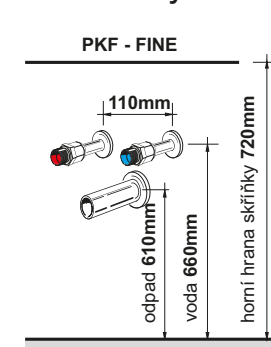

Montážní výška:

Provedení:

- závěsný nábytek
- dvířka MDF lak nebo laminát viz tabulka
- korpus laminát bílý lak nebo výběr viz tabulka
- v provedení RAL nutno nacenit
- zásuvky jsou vybaveny pojedy **blum** s push systémem