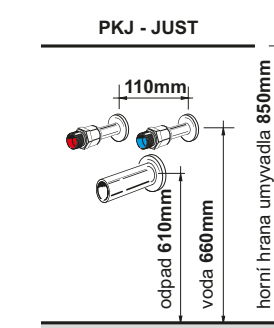

Dávkovač tekutého
mýdla DMK

chrom **95,36 €**

Držák na ručník:
chrom

D-CR 25 **54,63 €**

Barevné provedení:

Montážní výška:

Provedení:

- závěsný nábytek
- čela MDF lak
- nebo laminát viz tabulka
- korpus laminát bílý lak nebo výběr viz tabulka
- v provedení RAL nutno nacenit
- zásuvky jsou vybaveny pojezdy **blum** s push systémem