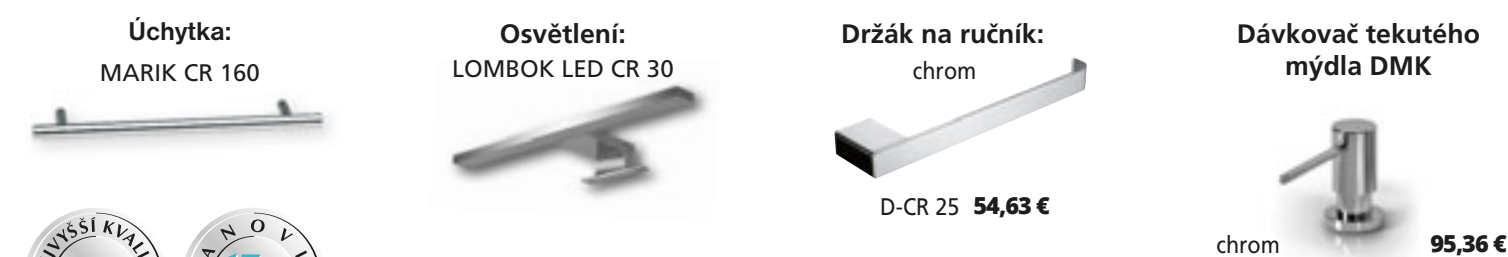

Sestava LXX-LUXURY

BÍLÁ / OŘECH

POPIS SESTAVY:

- **Z4.55.1** s osvětlením **LOMBOK LED CR**
- **LXX120.1.4** skříňka s umyvadlem
- **KZ2.30.1.4K** vysoká skříňka s košem
- úchytky **MARIK CR**

Řada LXX-LUXURY

CENA VÝROBKU ZAHRNUJE UMYVADLO, ÚCHYTKY A DPH.

Skříňky s keramickými umyvadly jsou vybaveny jednou polohovatelnou polici.

Skříňky s keramickým umyvadlem jsou vybaveny jednou polohovatelnou polici. Z důvodu malé hloubky, mají umyvadla „vyosený“ přeпад.

Doplňkové a zrcadlové skříňky je možné vybrat na str. 48-49, zrcadla na str. 34-36.

Barevné provedení:

Nábytkové nohy:
Možno doobjednat
NOHA HRANATÁ CR 200
Není stavitelná

Provedení:

- závěsný nábytek, možnost doobjednat nohy 200 mm
- korpus laminát bílý nebo laminát výběr viz tabulka
- dvířka laminát bílý lak nebo výběr viz tabulka
- v provedení RAL nutno nacenit

Doporučujeme použít nízký sifon, např. Alcaplast A412