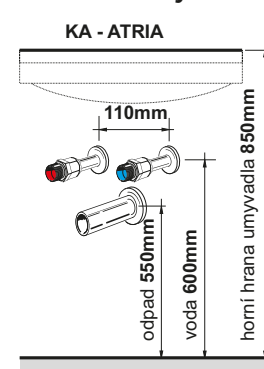

Montážní výška:

Provedení:

- závěsný nábytek
- dvířka a čela zásuvek MDF lak nebo laminát viz tabulka
- korpus laminát bílý lak nebo výběr viz tabulka
- v provedení RAL nutno nacenit
- dvířkové skříňky jsou vybaveny panty **blum** s integrovaným tlumením
- zásuvky jsou vybaveny systémem tichého dovírání **blum**

Doporučujeme použít nízký sifon, např. Alcaplast A412