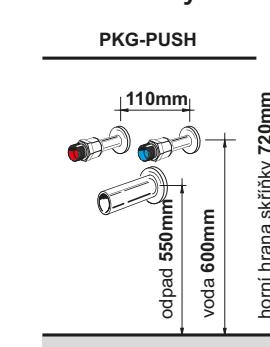

Montážní výška:

Provedení:

- závěsný nábytek
- dvířka MDF lak nebo laminát viz tabulka
- korpus laminát bílý lak nebo výběr viz tabulka
- v provedení RAL nutno nacenit
- zásuvky jsou vybaveny pojezdy **blum** s push systémem

Doporučujeme použít nízký sifon, např. Alcaplast A412