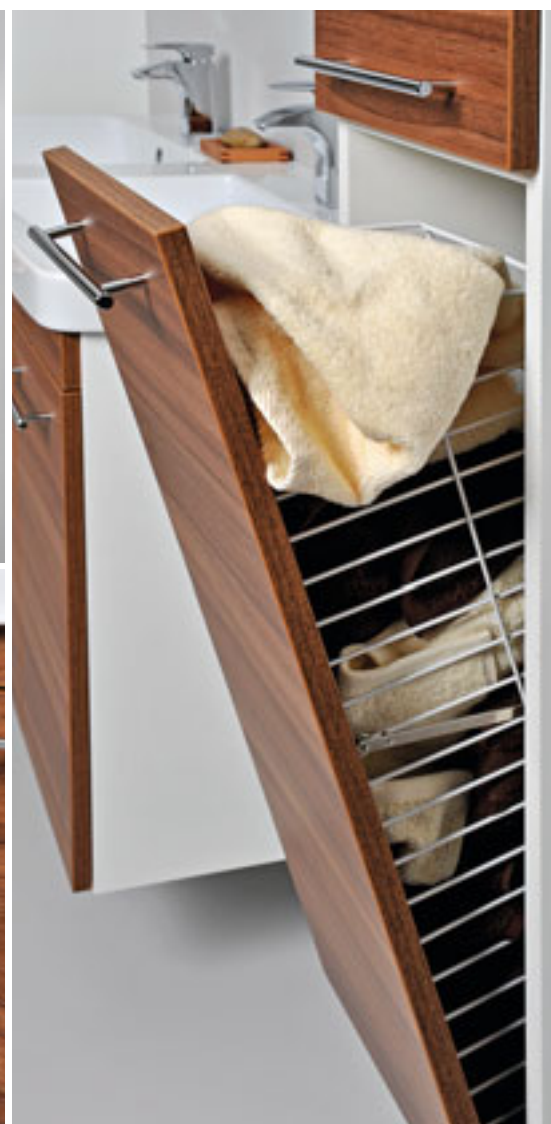

POPIS SESTAVY:

- **Z4.55.1** s osvětlením **LOMBOK LED CR**
- **LXX120.1.4** skříňka s umyvadlem
- **KZ2.30.1.4K** vysoká skříňka s košem
- úchytky **MARIK CR**