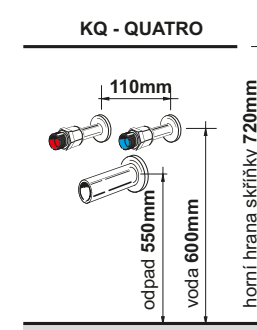

Skříňky pod desky s umyvadly se dvěma výsuvy s push systémem, **cena včetně montážní sady.**

50 x 37 x 49 65 x 37 x 49	skříňka s výřezem na sifon	push blum	50 x 37 x 49 65 x 37 x 49	skříňka bez výřezu na sifon	push blum	50 x 37 x 49	skříňka dvířková bez police	push blum
	PKQ1.50.1.1 PKQ1.65.1.1	535,03 € 546,09 €		PKQ2.50.1.1 PKQ2.65.1.1	512,44 € 531,85 €		PKQ4.50.1.1 P/L	228,82 €

Skříňky pod desky s umyvadly se dvěma výsuvy, **cena včetně montážní sady.**

50 x 37 x 49 65 x 37 x 49	skříňka s výřezem na sifon	blum	50 x 37 x 49 65 x 37 x 49	skříňka bez výřezu na sifon	blum	50 x 37 x 49	skříňka dvířková bez police	blum
	KQ1.50.1.1 KQ1.65.1.1	530,32 € 547,91 €		KQ2.50.1.1 KQ2.65.1.1	510,24 € 527,61 €		KQ4.50.1.1 P/L	231,40 €

Doplňkové skříňky, zrcadlové skříňky a zrcadla je možné vybrat na str. 34-39.

Podpěra desky: broušená nerez PDN 42 122,91 €	Držák na ručník: chrom D-CR 45 54,63 €	Držák na ručník: chrom D-CR 25 54,63 €	Dávkovač tekutého mýdla DMK chrom 95,36 € Dávkovač je vhodný pro umyvadla MODERN 65, TOP 65 a GRACE 55
Skrytá konzola SKK 25,01 €			Úchytka: GEO CR 416

Barevné provedení:

1	4	5	6	7	14	16
bílá	ořech	wenge	kokos	RAL	dub	akazie
17	18	20	21	22	23	24
ořech pacifik	ořech tabák	dub černý	jasan	dub sonoma	borovice bělená	borovice patina
25	26	27	28	29	30	
dub šedý	mocca	platan	borneo	fantasy	jantar	

Montážní výška: