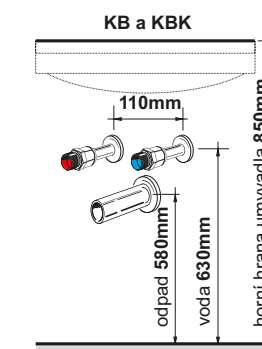

Montážní výška:

Provedení:

- závěsný nábytek, možnost doobjednat nohy 200mm
- korpus laminát bílý lak nebo výběr viz tabulka
- dvířka MDF lak nebo laminát viz tabulka
- v provedení RAL nutno nacenit
- dvířkové skříňky jsou vybaveny panty **blum** s integrovaným tlumením
- zásuvky jsou vybaveny systémem tichého dovírání **blum**

Doporučujeme použít nízký sifon, např. Alcaplast A412