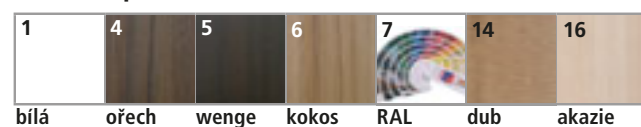

Přehled zrcadlových skříněk a zrcadel vhodných k umyvadlovým skříňkám

Cena výrobku zahrnuje ÚCHYTKY, LED OSVĚTLENÍ LOMBOK CR, VYPÍNAČ (s výjimkou Z3) a DPH.

40 x 75 50 x 75 60 x 75	45 x 65 x 17 55 x 65 x 17	60 x 65 x 17 70 x 65 x 17 80 x 65 x 17	37 x 65 x 37
Z1.40 177,54 € Z1.50 185,76 € Z1.60 192,96 €	Z4.45.1 P/L 282,86 € Z4.55.1 P/L 308,07 €	Z4.60.1 332,66 € Z4.70.1 349,31 € Z4.80.1 365,29 €	EK55.1R 333,46 €
posuvné zrcadlo 65 x 82 x 17 85 x 82 x 17	pouze osv. LOMBOK CR bez vypínače 65 x 65 x 17	75 x 65 x 17	85 x 65 x 17
Z3.65.1 418,27 € Z3.85.1 444,50 €	Z0102.65B.1.1 405,98 €	Z0102.75B.1.1 424,16 €	Z0103.85B.1.1 526,89 €
95 x 65 x 17	110 x 65 x 17	130 x 65 x 17	
Z0103.95B.1.1 542,45 €	Z0104.110B.1.1 693,20 €	Z0104.130B.1.1 737,11 €	

Barevné provedení:

Úchytka:

MARIK CR 160

Osvětlení:

LOMBOK LED CR 30

PROVEDENÍ:

- korpus laminát bílý nebo výběr viz tabulka
- dvířka MDF bílý lak nebo výběr viz tabulka
- v provedení RAL nutno nacenit

Přehled doplňkových skříněk vhodných k umyvadlovým skříňkám

Cena výrobku zahrnuje NOHY (2 ks), ÚCHYTKY a DPH.

33 x 88 x 33 (34,5)	33 x 88 x 33 (34,5)	33 x 88 x 33 (34,5)	33 x 88 x 33 (34,5)
S0112.33.1.1ANK 431,08 €	S0112.33.1.1BN P/L 368,00 €	S0112.33.1.1CN P/L 324,41 €	S0111.33.1.1CN 446,62 €
50 x 112 x 33 (34,5)	50 x 112 x 33 (34,5)	33 x 81 x 20	20 x 65 x 17,5
S06.50.1.1N 605,44 €	S07.50.1.1NK 701,64 €	S06.33.1.1 P/L 242,36 €	212.20.1.1 P/L 182,31 €
33 x 191 x 33	33 x 191 x 33	50 x 191 x 33	50 x 191 x 33
S01.33.1.1N P/L 497,79 €	S04.33.1.1NK P/L 573,79 €	S01.50.1.1N 681,13 €	S04.50.1.1NK 778,10 €
33 x 191 x 33	33 x 191 x 33	50 x 191 x 33	50 x 191 x 33
S02.33.1.1N P/L 412,51 €	S05.33.1.1NK 488,41 €	S02.50.1.1N 549,69 €	S05.50.1.1NK 646,97 €