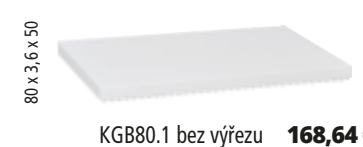

Doplňkové skříňky, zrcadlové skříňky a zrcadla je možné vybrat na str. 34–39.