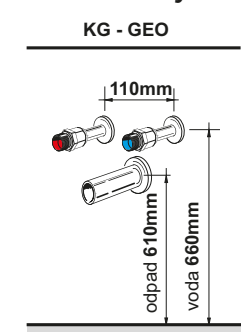

Montážní výška:

Provedení:

- závěsný nábytek
- dvířka MDF lak nebo laminát viz tabulka
- korpus laminát bílý lak nebo výběr viz tabulka
- v provedení RAL nutno nacenit
- zásuvky jsou vybaveny systémem tichého dovírání **blum**

Doporučujeme použít nízký sifon, např. Alcaplast A412