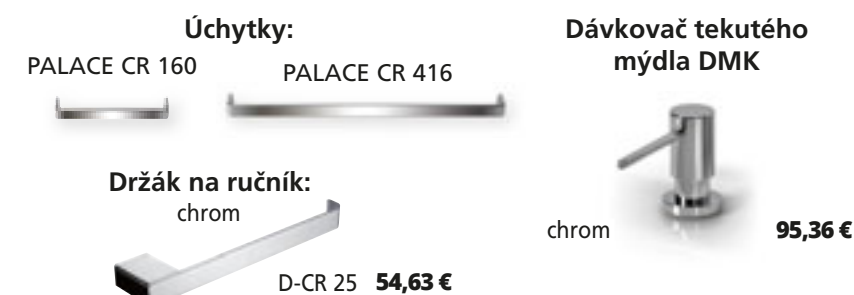

Barevné provedení:

Montážní výška:

Provedení:

- závěsný nábytek
- dvířka a čela zásuvek MDF lak nebo laminát viz tabulka
- korpus laminát bílý lak nebo výběr viz tabulka
- v provedení RAL nutno nacenit
- dvířkové skříňky jsou vybaveny panty **blum** s integrovaným tlumením
- zásuvky jsou vybaveny systémem tichého dovírání **blum**

Doporučujeme použít nízký sifon, např. Alcaplast A412