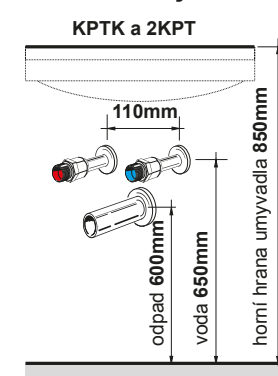

Doplňkové skříňky, zrcadlové skříňky a zrcadla je možné vybrat na str. 34-39.

Nábytkové nohy:

Možno doobjednat
NOHA HRANATÁ CR 200
Není stavitelná

Úchytky:

PALACE CR 160 PALACE CR 416

Barevné provedení:

Montážní výška: