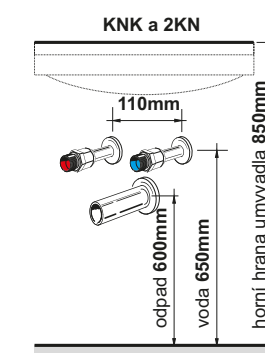

Montážní výška:

Provedení:

- závěsný nábytek, možnost doobjednat nohy 200mm
- korpus laminát bílý nebo výběr viz tabulka
- dvířka laminát bílý lak nebo výběr viz tabulka
- v provedení RAL nutno nacenit
- zásuvky jsou vybaveny systémem tichého dovírání **blum**

Doporučujeme použít nízký sifon, např. Alcaplast A412