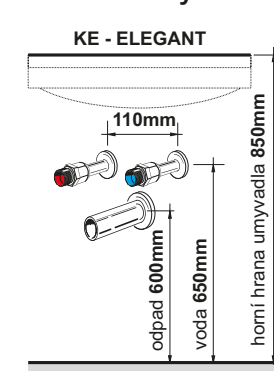

Montážní výška:

Provedení:

- závěsné skříňky (nohy 200mm možno doobjednat)
- dvířka a čela zásuvek MDF lak nebo laminát viz tabulka
- korpus laminát bílý lak nebo výběr viz tabulka
- v provedení RAL nutno nacenit
- dvířkové skříňky jsou vybaveny panty **blum** s integrovaným tlumením
- zásuvky jsou vybaveny systémem tichého dovírání **blum**

Doporučujeme použít nízký sifon, např. Alcaplast A412