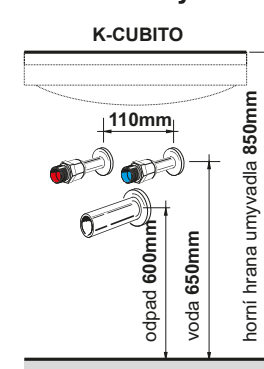

Montážní výška:

Provedení:

1. závěsné skříňky (nohy 200 mm možno doobjednat)
   - korpus laminát lak nebo laminát výběr viz tabulka
   - dvířka MDF lak nebo laminát výběr viz tabulka
   - v provedení RAL nutno nacenit
   - dvířka vybavena tlumičem pro tiché dovírání
   - zásuvky laminát jsou vybaveny systémem tichého dovírání **blum**
2. Doporučujeme použít nízký sifon, např. Alcaplast A412