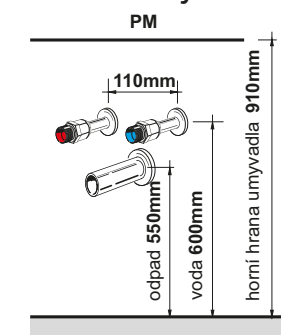

Držák na ručník:
chrom

D-CR 25 **54,63 €**

Dávkovač tekutého
mýdla DMK

chrom **95,36 €**

Barevné provedení:

Montážní výška:

Provedení:

- soklový nábytek - sokl odnímatelný
 - korpus laminát bílý lak nebo výběr viz tabulka
 - dvířka MDF lak nebo laminát viz tabulka
 - v provedení RAL nutno nacenit
 - nábytek je vybaven pojízdy **blum** se systémem tichého dovírání
 - panty **blum** s integrovaným tlumením
- Doporučujeme použít nízký sifon, např. Alcaplast A412**