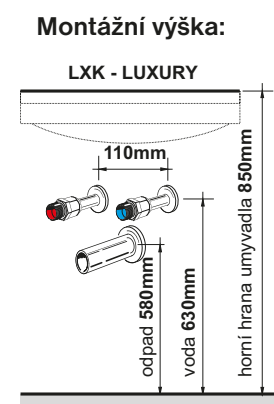

Provedení:

- závěsný nábytek, možnost doobjednat nohy 200 mm
- korpus laminát bílý nebo laminát výběr viz tabulka
- dvířka laminát bílý lak nebo výběr viz tabulka
- v provedení RAL nutno nacenit

Doporučujeme použít nízký sifon, např. Alcaplast A412