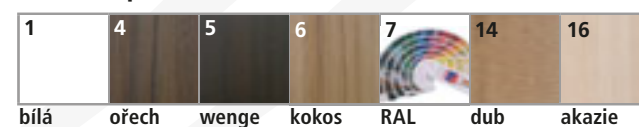

Barevné provedení:

Úchytka:

MARIK CR 160

Nábytkové nohy:

NOHA HRANATÁ CR 100

Není stavitelná

PROVEDENÍ:

- korpus laminát bílý nebo výběr viz tabulka
- dvířka MDF bílý lak nebo výběr viz tabulka
- v provedení RAL nutno nacenit
- spodní závěsná skříňka s přesahem vrchní desky 15 mm